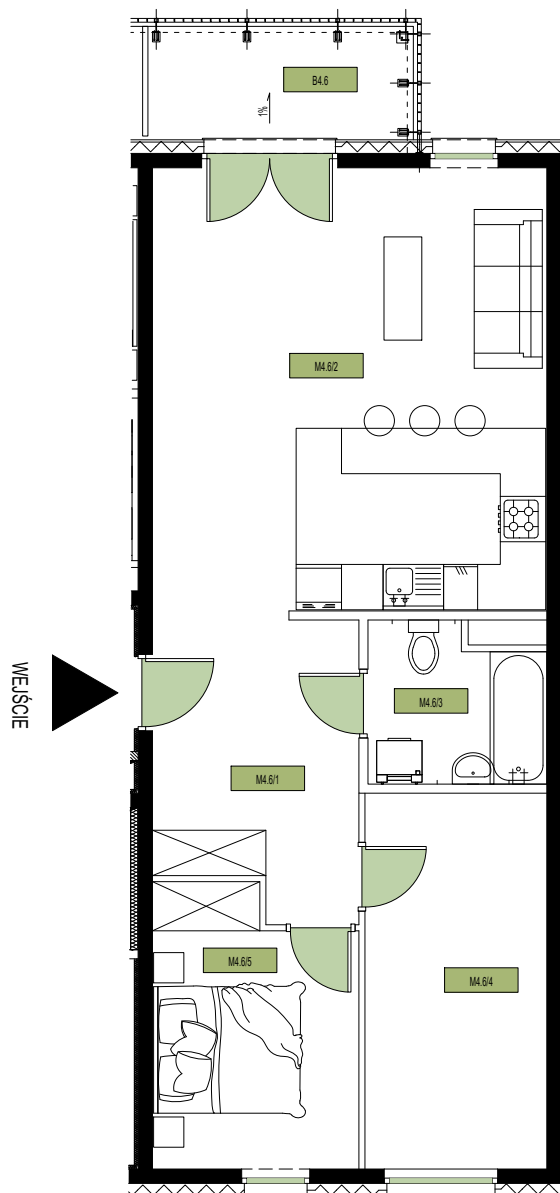

sprzedaz@osiedlesymbioza.pl

MIESZKANIE 3-POKOJOWE

budynek: 4

piętro: 4

mieszkanie: 6

M4.6
powierzchnia: **65,90** m²

M4.6/1 przedpokój 10,09 m²

M4.6/2 salon z an. kuch. 30,23 m²

M4.6/3 łazienka 4,52 m²

M4.6/4 pokój 11,73 m²

M4.6/5 pokój 9,33 m²

B4.6 balkon 5,29 m²

Wymiary rzeczywiste mogą różnić się od podanych na rzucie lokalu. Rzut nie stanowi oferty handlowej w rozumieniu kodeksu cywilnego.