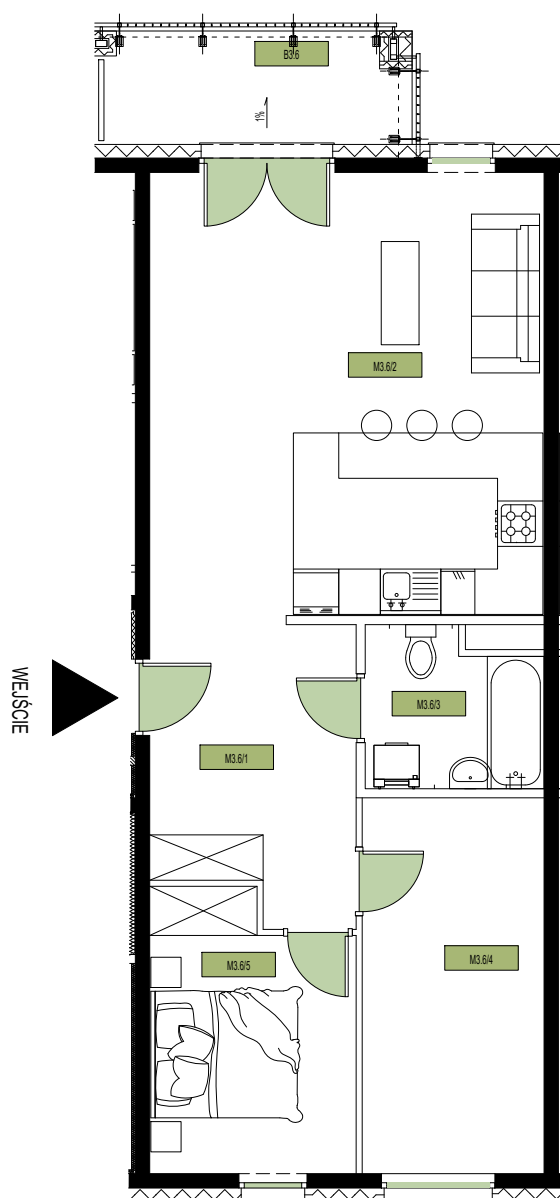

sprzedaz@osiedlesymbioza.pl

MIESZKANIE 3-POKOJOWE

budynek:	4
piętro:	3
mieszkanie:	6

M3.6
powierzchnia: **65,90** m²

M3.6/1	przedpokój	10,09 m ²
M3.6/2	salon z an. kuch.	30,23 m ²
M3.6/3	łazienka	4,52 m ²
M3.6/4	pokój	11,73 m ²
M3.6/5	pokój	9,33 m ²
B3.6	balkon	5,84 m ²