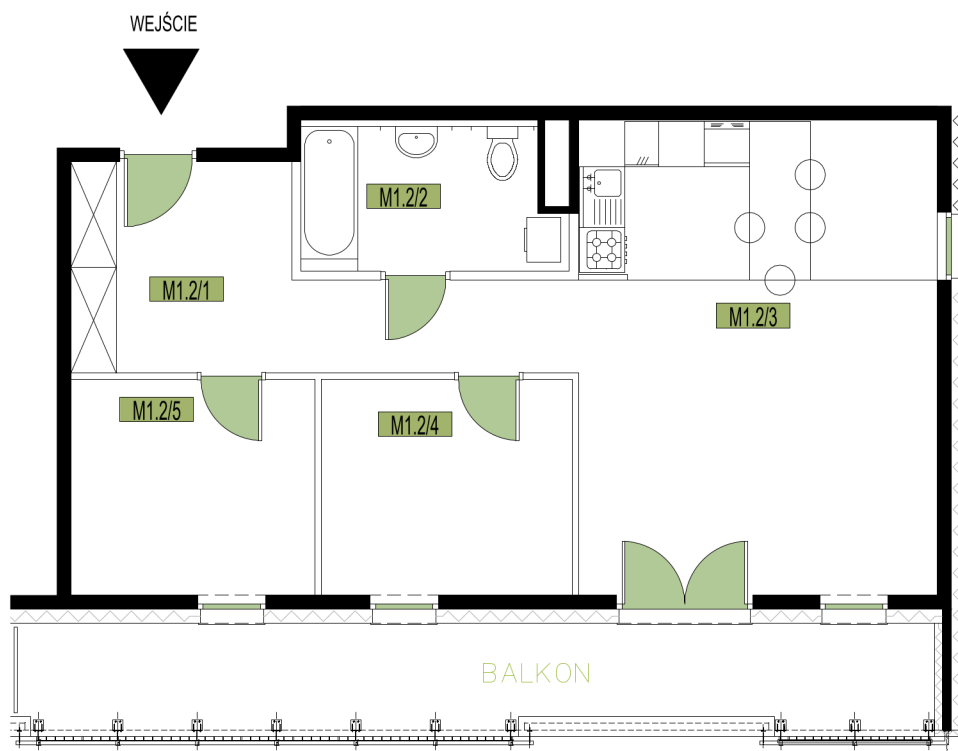

sprzedaz@osiedlesymbioza.pl

MIESZKANIE 3-PKOJOWE

budynek: 3

piętro: 1

mieszkanie: 2

M1.2
powierzchnia: **66,49 m²**

M1.2/1 przedpokój 12,59 m²

M1.2/2 łazienka 6,15 m²

M1.2/3 salon z aneks. 29,40 m²

M1.2/4 pokój 9,31 m²

M1.2/5 pokój 9,04 m²

balkon 17,26 m²